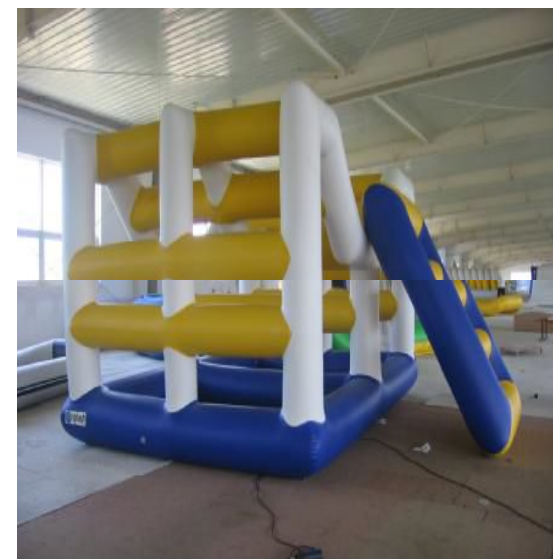

11) PROLÉZAČKA NA VODU:

Model	Délka cm	Šířka cm	Výška cm	Počet komor	Počet osob	EUR cena	CZK bez dph	Včetně DPH
CZECH Marine RTR-300	400	300	300	4	20	2561	64600	78166

Základní vybavení: Držadla, Sada pro opravy, Nožní pumpa