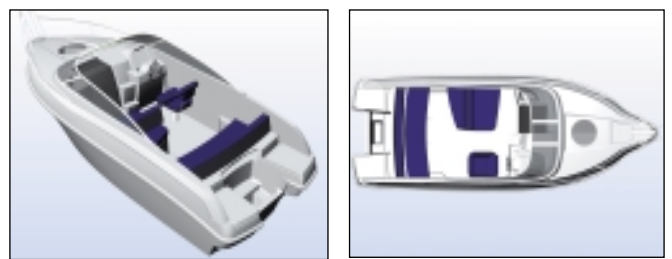

ob - verze pro závěsný motor
ib - verze pro zabudovaný motor

OTEVŘENÉ ČLUNY DRAGO

MODEL DRAGO 540 GT-ob

MODEL DRAGO 610-ib

NOVÉ!

KAJUTOVÉ ČLUNY DRAGO

MODEL DRAGO 550-ob

Drago 550 je kajutový člun bez kuchyně a sociálního zařízení.

MODEL DRAGO 630-ob

NOVÉ!

Model	DRAGO 540 GT-ob	DRAGO 610-ib	DRAGO 550-ob	DRAGO 630-ob
Délka / šířka / stojná výška v kabině (cm)	540 / 197 / -	610 / 226 / -	550 / 197 / 145	630 / 226 / 146
Hmotnost (kg)	480 (bez motoru)	700 (bez motoru)	480 (bez motoru)	750 (bez motoru)
Doporučené výkony motoru (HP)	50 - 90	225	50 - 90	200
Max. počet osob / místa na spaní	5 / -	6 / -	5 / 2+1 (+1 paluba)	6 / 2+1 (+2 paluba)