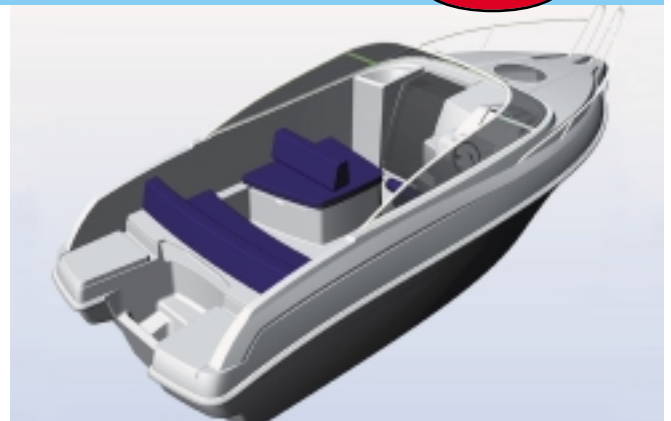

Pevné čluny

DRAGO - otevřené a kajutové laminátové čluny

Laminátové čluny DRAGO jsou produktem řecké společnosti s 35-ti letou tradicí výroby. V posledních letech se firma specializuje na výrobu: • otevřených člunů, • kajutových člunů, • člunů pro rybaření

ob - verze pro závěsný motor
ib - verze pro zabudovaný motor

OTEVŘENÉ ČLUNY DRAGO

MODEL DRAGO 540 GT-ob

MODEL DRAGO 610-ib

NOVÉ!

KAJUTOVÉ ČLUNY DRAGO

MODEL DRAGO 550-ob

Drago 550 je kajutový člun bez kuchyně a sociálního zařízení.

MODEL DRAGO 630-ob

NOVÉ!

Model	DRAGO 540 GT-ob	DRAGO 610-ib	DRAGO 550-ob	DRAGO 630-ob
Délka / šířka / stojná výška v kabině (cm)	540 / 197 / -	610 / 226 / -	550 / 197 / 145	630 / 226 / 146
Hmotnost (kg)	480 (bez motoru)	700 (bez motoru)	480 (bez motoru)	750 (bez motoru)
Doporučené výkony motoru (HP)	50 - 90	225	50 - 90	200
Max. počet osob / místa na spaní	5 / -	6 / -	5 / 2+1 (+1 paluba)	6 / 2+1 (+2 paluba)